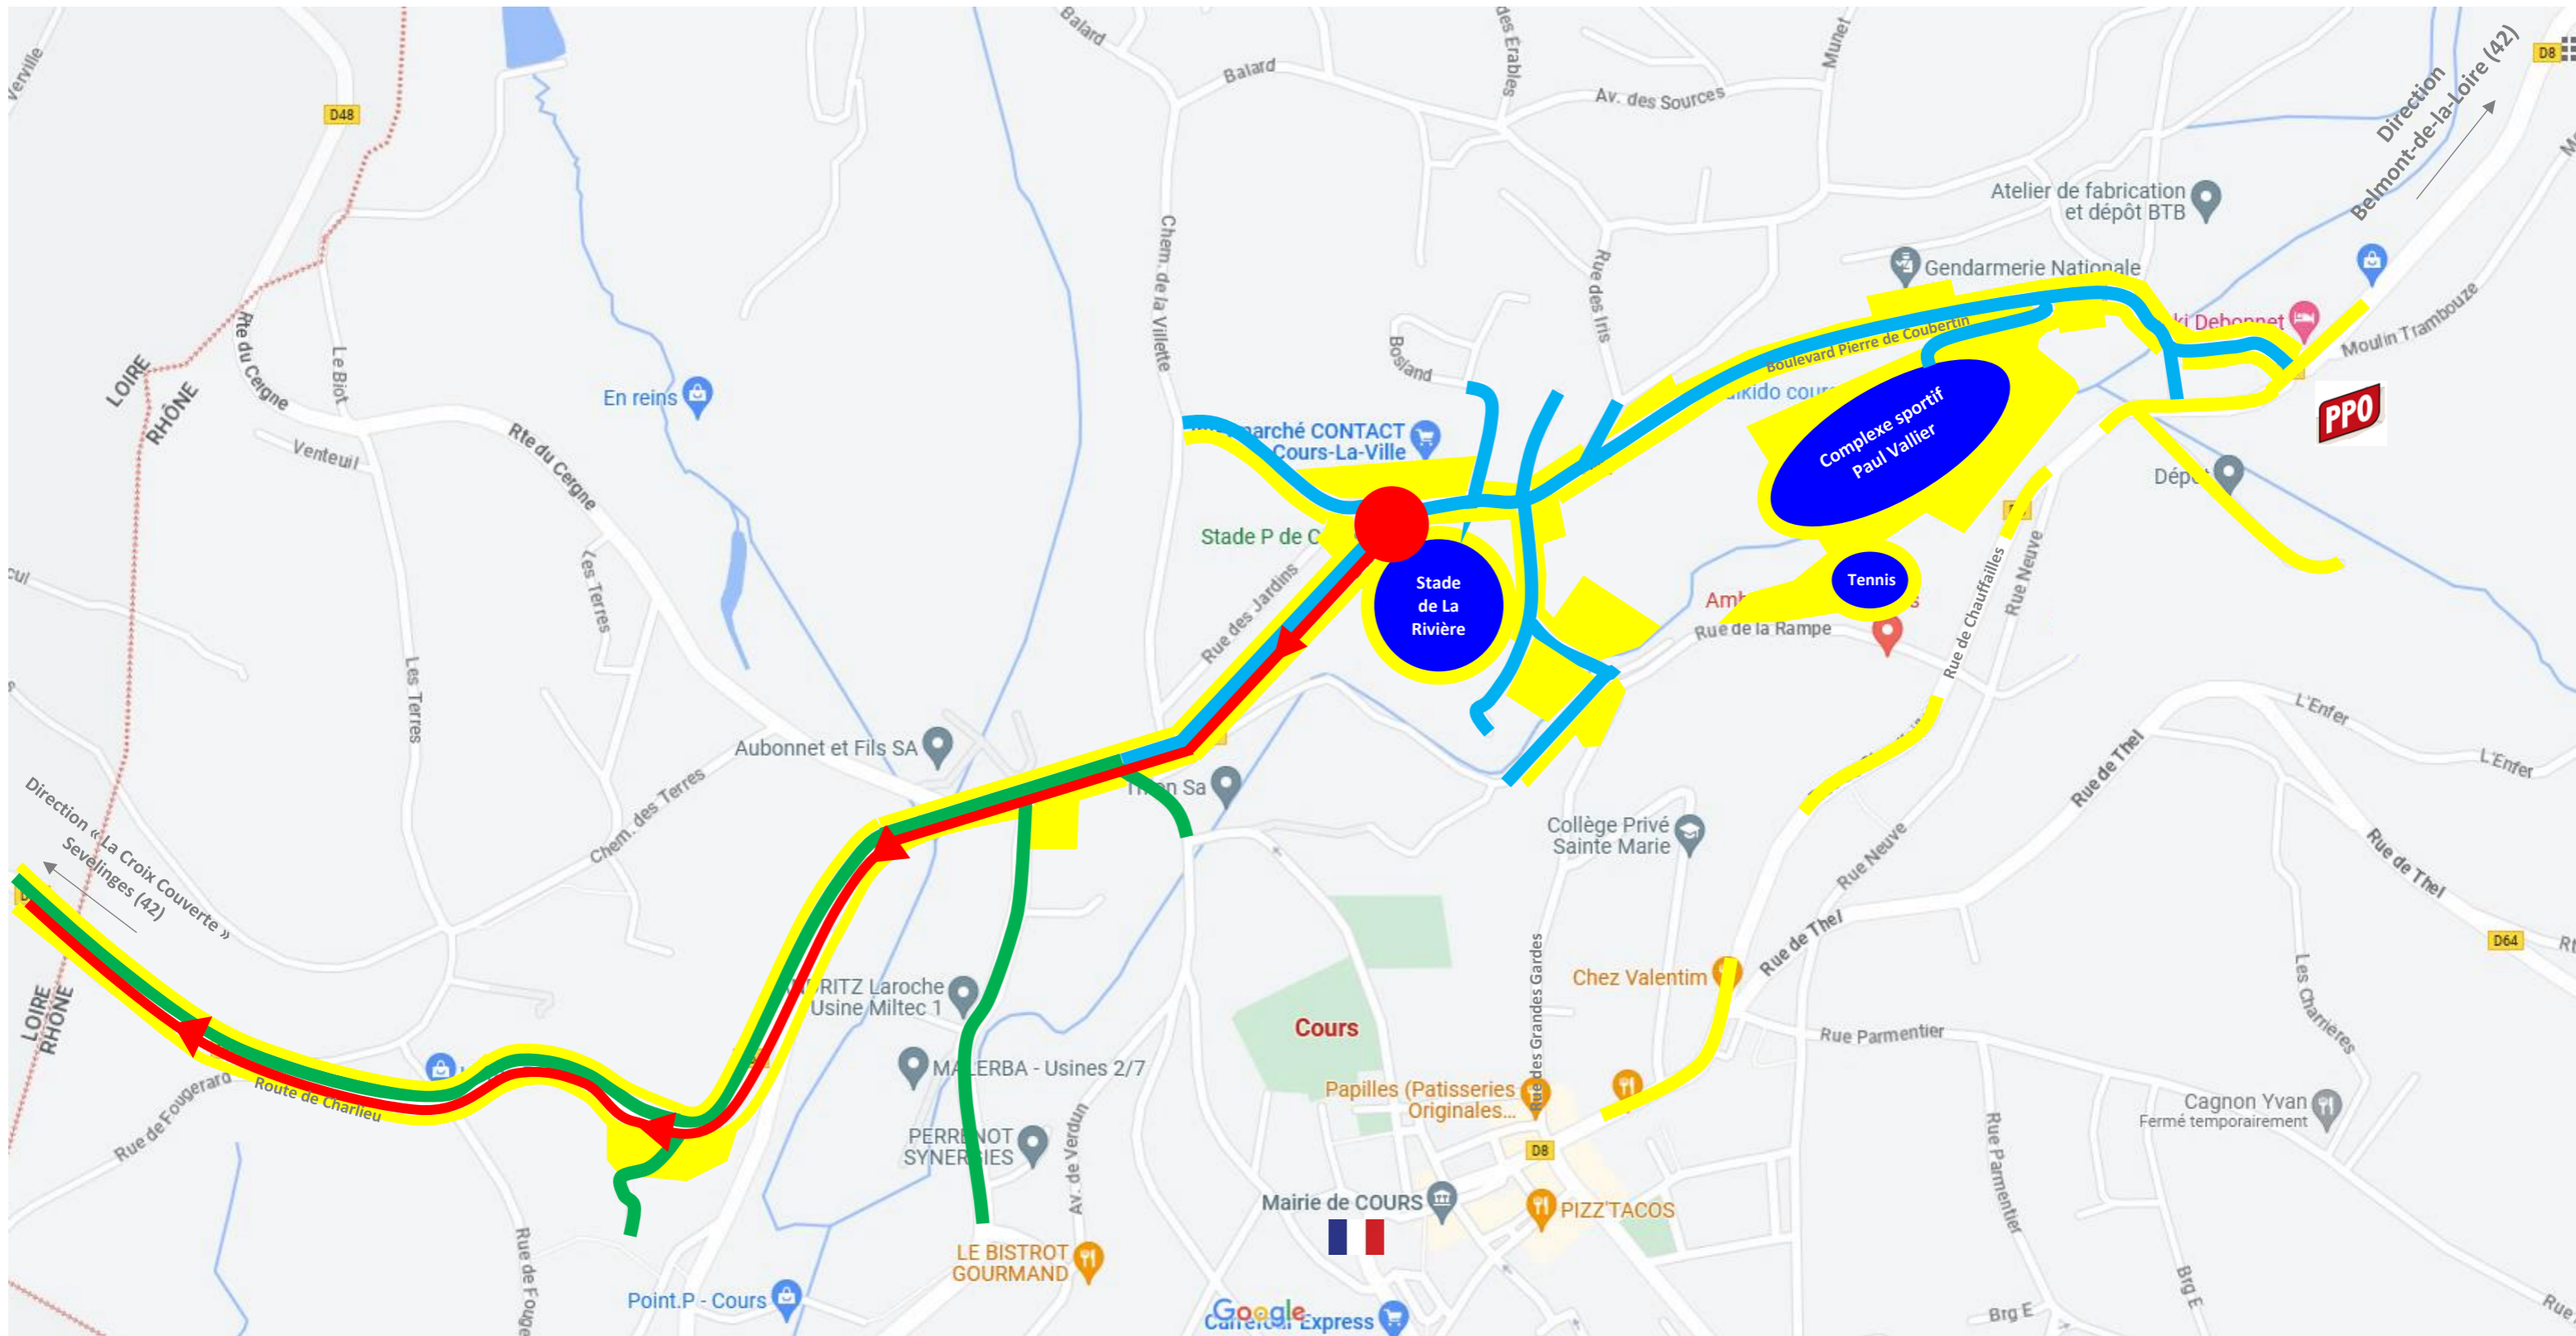

Plan de circulation et de stationnement

● Rampe de lancement de DÉPART des coureurs du Critérium
 ↖ Sens de la course cycliste

■ Rues barrées de 6h à 19h, le Mercredi 7 Juin 2023
 ■ Rues barrées de 11h à 16h30, le Mercredi 7 Juin 2023
 ■ Stationnements interdits, du Mardi 6 Juin à 18h au Mercredi 7 Juin 2023 à 19h